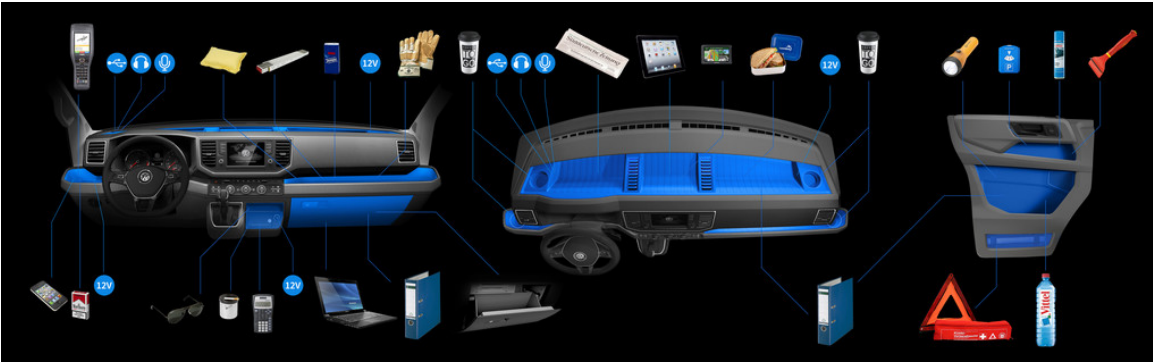

VW hat nach der Trennung der Transporter-Zusammenarbeit mit Mercedes-Benz Wert auf die Familienähnlichkeit mit dem kleineren Bruder „Bulli“ gelegt. Im Fahrerhaus, das VW jetzt schon einmal vorab präsentierte, ist die Verwandtschaft mit dem Caddy und dem T6 unverkennbar. Hinzukommen eine Vielzahl von Ablagen, die optional auch an vielen Stellen mit Lademöglichkeiten oder USB-Anschlüssen ausgestattet werden können.

Für den Vortrieb steht die neue Generation der EU6-Motoren zur Auswahl. Allerdings wird bei den Aggregaten die Neigung verändert und der Ladeluftkühler versetzt, damit der Motorraum kürzer werden kann und sich somit die verfügbare Länge des restlichen Fahrzeug um 20 Zentimeter vergrößert. Eingesetzt im Crafter wird der Zwei-Liter-TDI in verschiedenen Leistungsstufen (75 kW / 102 PS bis 130 kW / 177 PS). Kombiniert wird das Aggregat entweder mit dem Sechs-Gang-Schaltgetriebe oder der Acht-Gang-Automatik. Der Crafter wird Front- und Hecktriebler sowie als Allradler verfügbar sein. (ampnet/nic)

## Bilder zum Artikel

---

Volkswagen Crafter.

---

Volkswagen Crafter.

---

Volkswagen Crafter.

---

Volkswagen Crafter.

---

Volkswagen Crafter.

---